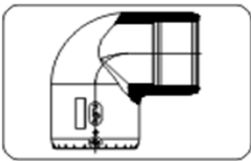

OSAT, SÄHKÖMUHVIT POLYETEENI (PE)

Koodi	Nimi	Yks.	€/Alv. 0%
SKPE1045020	PE100 45° SÄHKÖHITSAUSKULMA 20mm SDR11/17 PN16	KPL	11,46
SKPE1045025	PE100 45° SÄHKÖHITSAUSKULMA 25mm SDR11/17 PN16	KPL	11,46
SKPE1045032	PE100 45° SÄHKÖHITSAUSKULMA 32mm SDR11/17 PN16	KPL	12,11
SKPE1045040	PE100 45° SÄHKÖHITSAUSKULMA 40mm SDR11/17 PN16	KPL	14,46
SKPE1045050	PE100 45° SÄHKÖHITSAUSKULMA 50mm SDR11/17 PN16	KPL	18,38
SKPE1045063	PE100 45° SÄHKÖHITSAUSKULMA 63mm SDR11/17 PN16	KPL	20,77
SKPE1045075	PE100 45° SÄHKÖHITSAUSKULMA 75mm SDR11/17 PN16	KPL	29,76
SKPE1045090	PE100 45° SÄHKÖHITSAUSKULMA 90mm SDR11/17 PN16	KPL	39,27
SKPE1045110	PE100 45° SÄHKÖHITSAUSKULMA 110mm SDR11/17 PN16	KPL	57,59
SKPE1045125	PE100 45° SÄHKÖHITSAUSKULMA 125mm SDR11/17 PN16	KPL	79,75
SKPE1045160	PE100 45° SÄHKÖHITSAUSKULMA 160mm SDR11/17 PN16	KPL	156,34
SKPE1045180	PE100 45° SÄHKÖHITSAUSKULMA 180mm SDR11/17 PN16	KPL	228,19
SKPE1045200	PE100 45° SÄHKÖHITSAUSKULMA 200mm SDR11/17 PN16	KPL	315,13
SKPE1045225	PE100 45° SÄHKÖHITSAUSKULMA 225mm SDR11/17 PN16	KPL	339,59